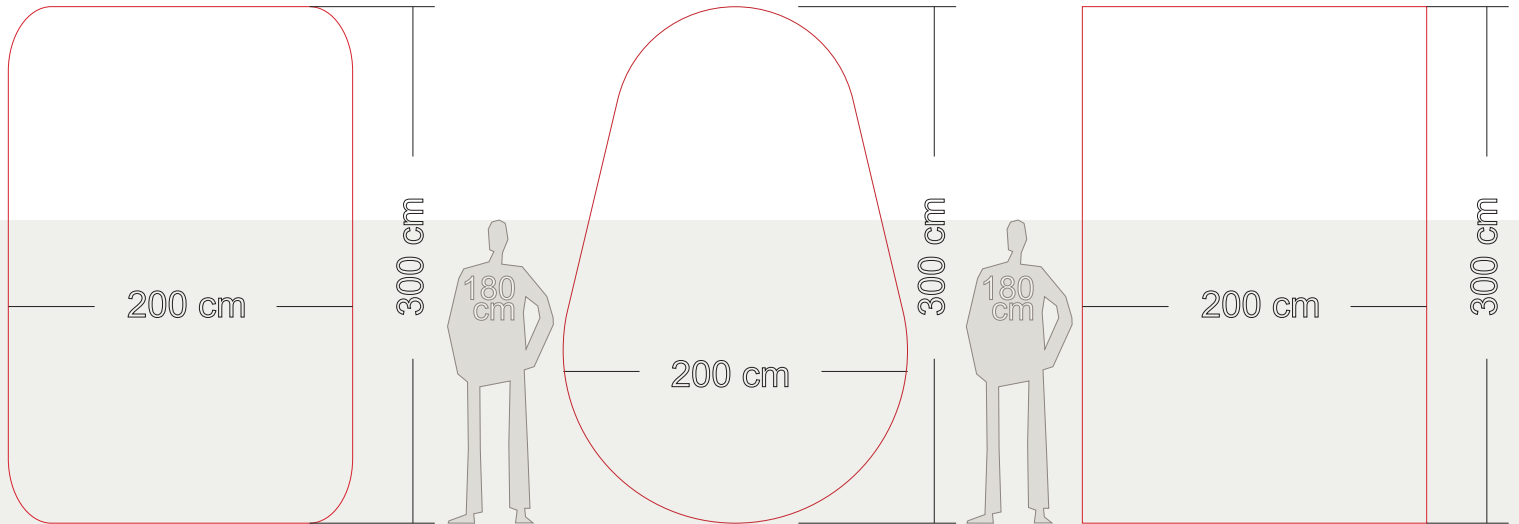

w w w . j t b o r d a d o r e s . c o m

Formas y Medidas básicas de Velos y Mantillas

JT Bordadores 2009

Puntas Redondeadas

Oval

Rectangular