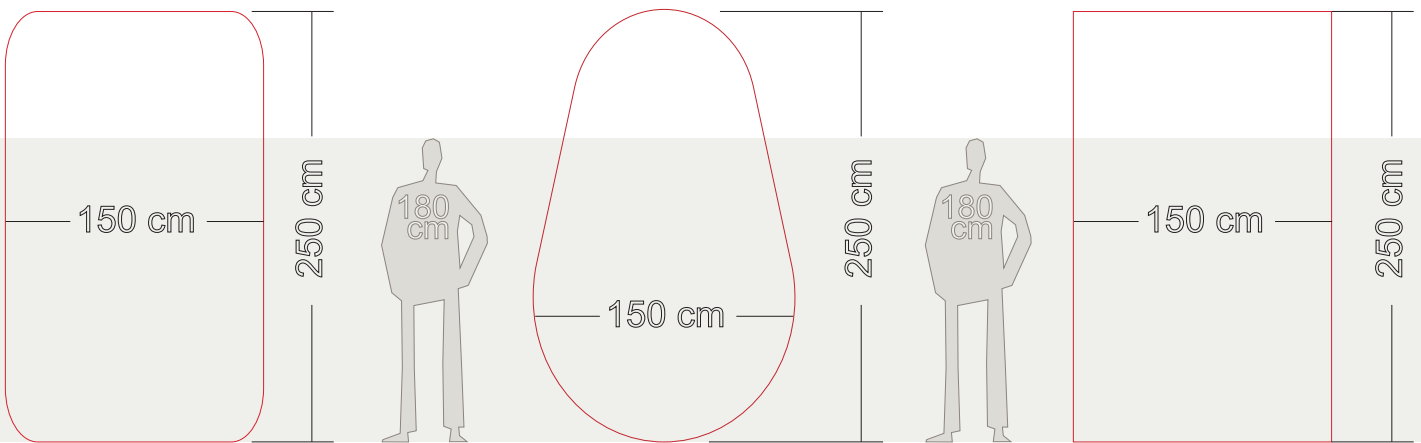

w w w . j t b o r d a d o r e s . c o m

Formas y Medidas básicas de Velos y Mantillas

JT Bordadores 2009

Puntas Redondeadas

Oval

Rectangular