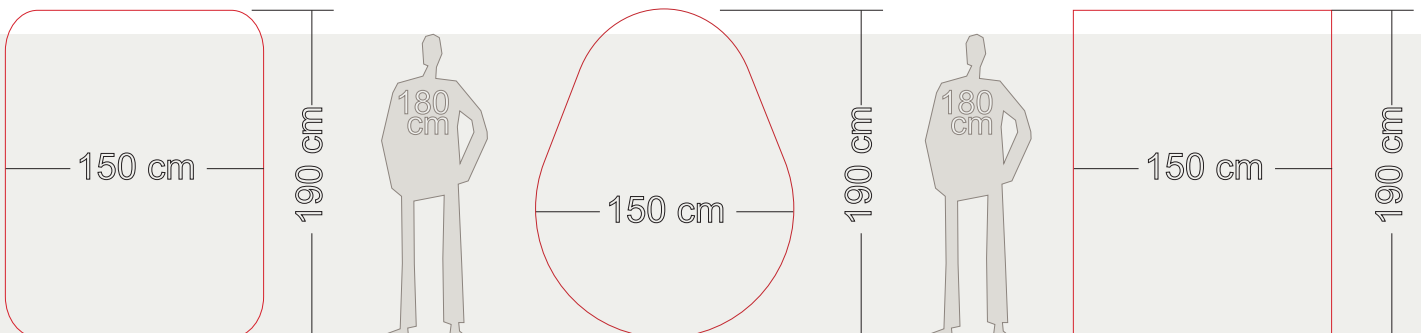

w w w . j t b o r d a d o r e s . c o m

Formas y Medidas básicas de Velos y Mantillas

JT Bordadores 2009

Puntas Redondeadas

Oval

Rectangular